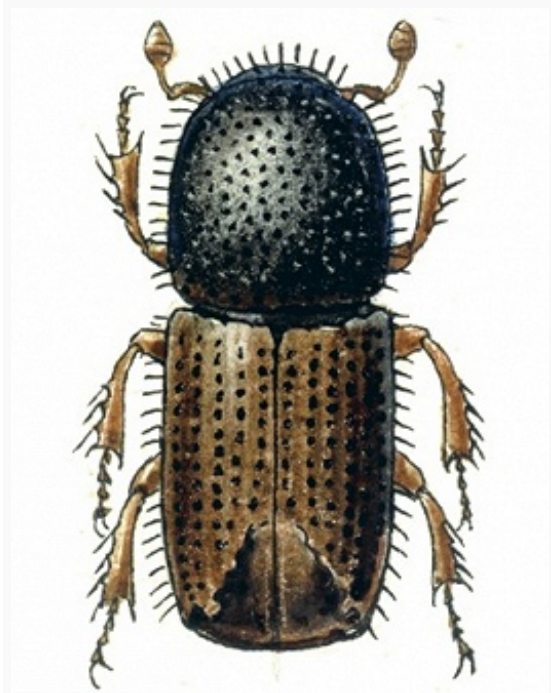

## ТИПОГРАФ

Типограф.

ТИПОГРАФ, большой еловый короед (*Ips tyrographus*), жук сем. короедов. Тело 4,2–5,5 мм в длину. Встречается в лесной зоне Евразии. Развивается почти исключительно на ели. Маточных ходов 2–3, всегда на внутр. стороне коры, прямые; личиночные ходы сильно расширяются к концу, образуя куколочную колыбельку. Может наносить значит. ущерб еловым лесам, особенно деревьям, ослабленным бабочкой монашенкой и пожарами.