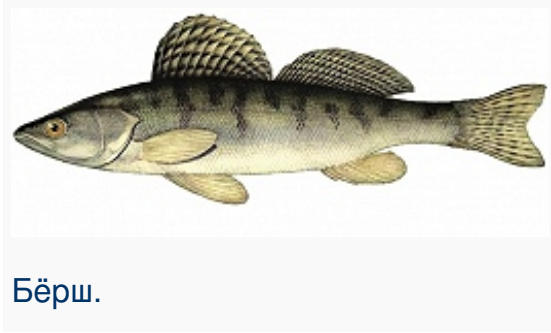

БЁРШ

Авторы: Ю. С. Решетников

Бёрш.

БЁРШ, волжский судак (*Stizostedion volgense*), пресноводная рыба рода судаков. Длина тела достигает 45 см при массе 1,4 кг. Лоб узкий, щёки покрыты чешуёй, соприкасающиеся спинные плавники высокие, анальный ■ короткий. Окраска светлее, чем у судака; 7■9

поперечных полос. Продолжительность жизни 6■8 лет в реках, 12 лет ■ в водохранилищах, где достигает длины 60 см и массы 2 кг. Во время нереста строит гнёзда (икру охраняет самец). Б. ведёт придонный образ жизни; питается мелкой рыбой. Обитает в реках бассейнов Каспийского, Азовского и Чёрного морей. Ценный промысловый вид. Ухудшение экологич. состояния мест обитания сопровождается падением численности Б. Занесён в Красную книгу РФ.